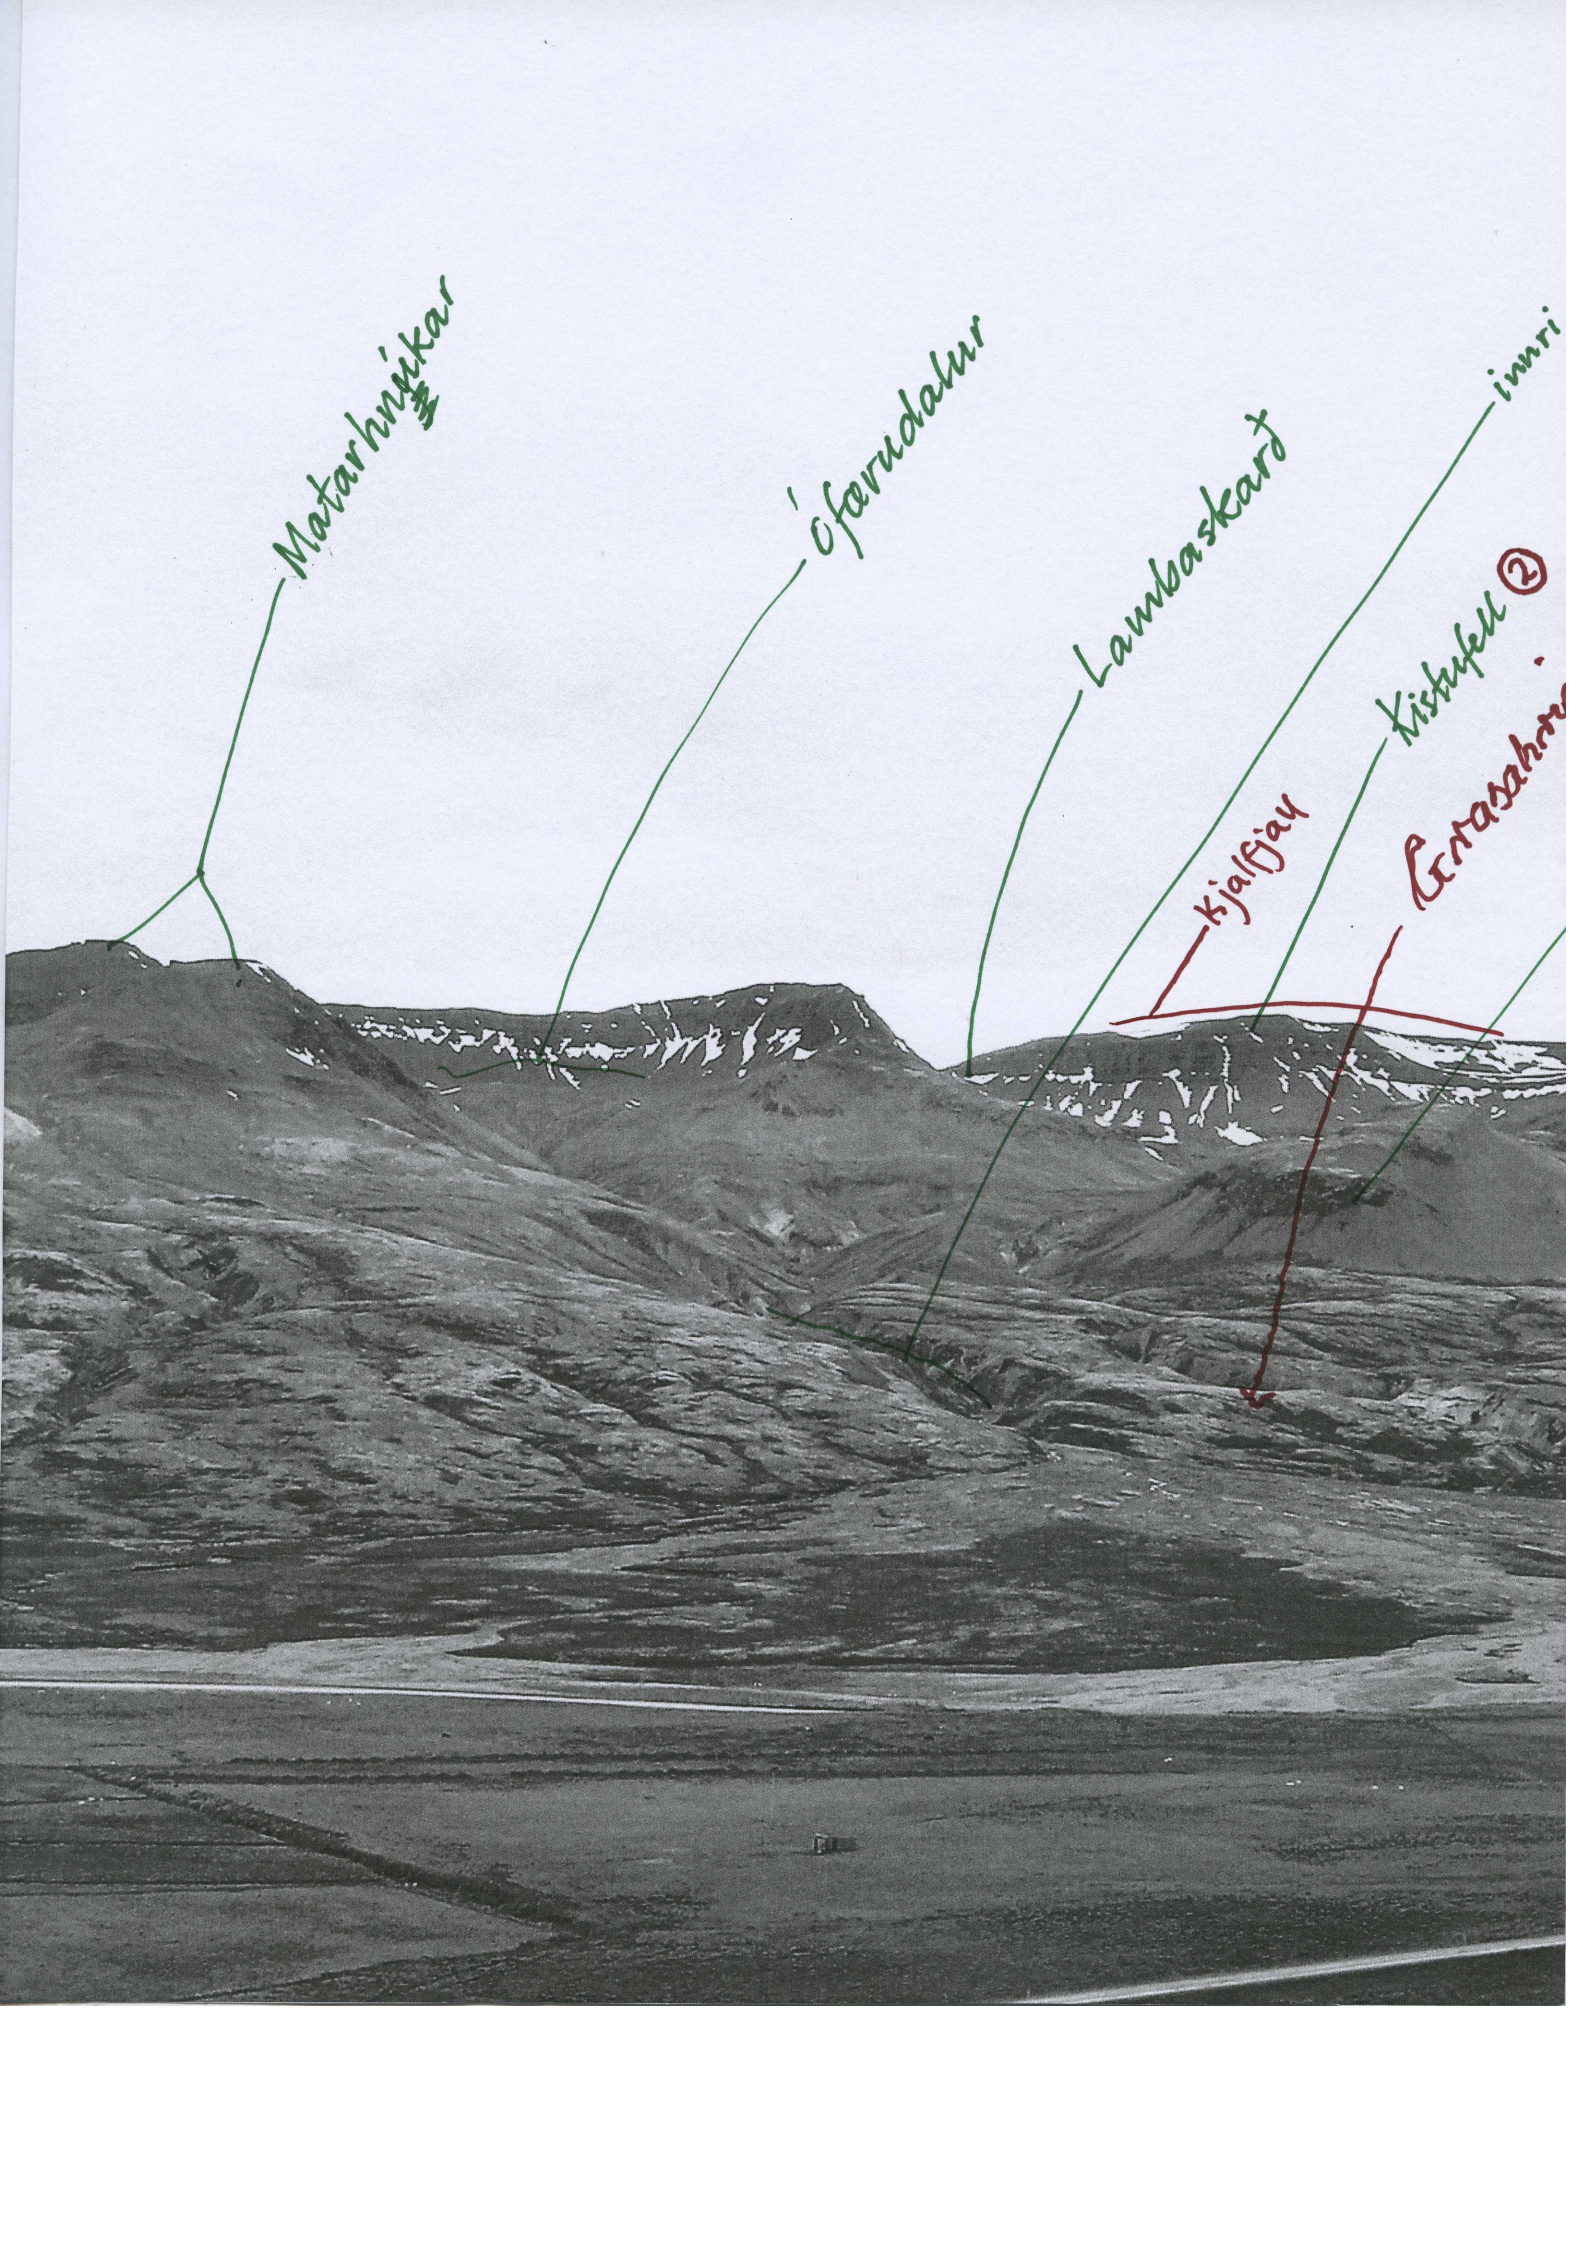

Jösa

145

Rauðafell

Dýrhausstindur

FLATISKÓGUÐ
VEGGHAMRAR

Kistan

BLÁGEIL

SUND
HALAÐ (þarna í bakvið)
PÁSKLETTAR

STÓRGRÓF

JÄRNHRYGGUR.

Matarhnúkar

Ófarudalur

Lambaskard

innri

Kjalfjall

Kistufell ②

Grasahmri

urð
Benfjartindur

yfri Ljósa

Ljósaðalur

Ketilhmúkur

Flöyufjall

Vega hnjúkur
Berrfjarðarst

SKARÐSEYI